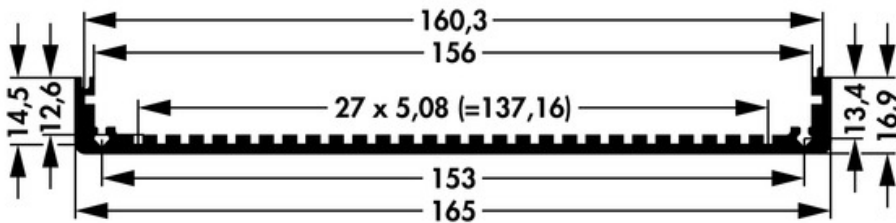

## Data sheet Product KO\_HL1\_

Cases&gt;Combination cases

### Features

length:	100 mm / 120 mm / 160 mm / 200 mm / 220 mm / 234 mm
surface:	<ul style="list-style-type: none"> <li>• black anodised</li> <li>• natural colour anodised</li> <li>• case profile SA, cover panels ME</li> <li>• transparent passivated</li> </ul>

### Technical Drawing

height:	16.9 mm
width:	165 mm
D:	160.3 mm