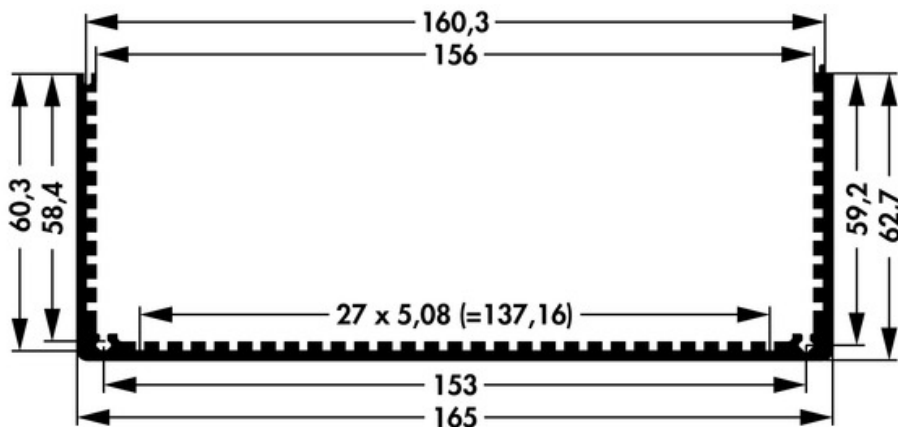

## Data sheet Product KO\_HL10\_

Cases>Combination cases

### Features

length:	100 mm / 120 mm / 160 mm / 200 mm / 220 mm / 234 mm
surface:	<ul style="list-style-type: none"> <li>• black anodised</li> <li>• natural colour anodised</li> <li>• case profile SA, cover panels ME</li> <li>• transparent passivated</li> </ul>

### Technical Drawing

height:	62.71 mm
width:	165 mm
D:	160.3 mm