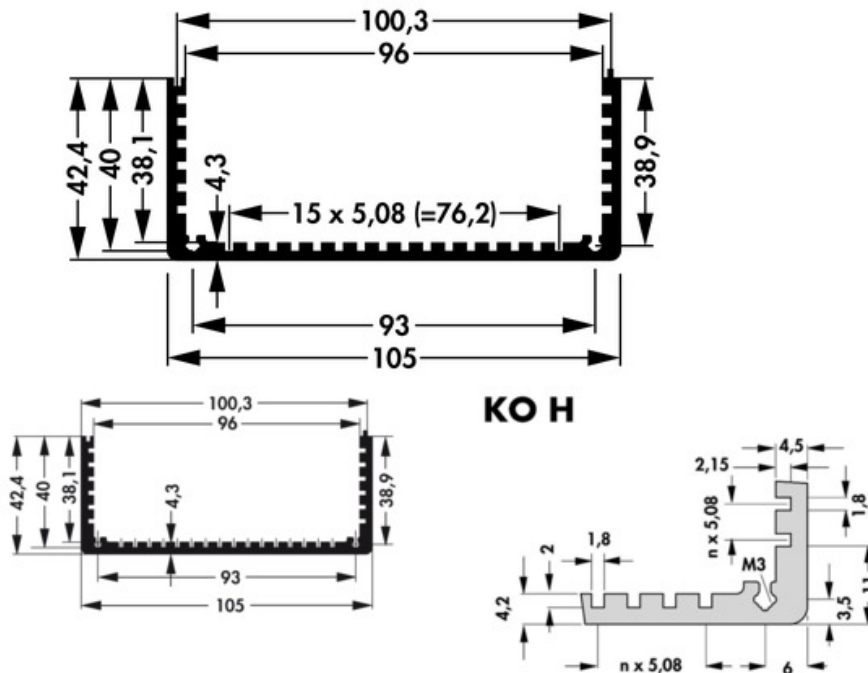

## Data sheet Product KO\_H6\_

Cases&gt;Combination cases

### Features

length:	100 mm / 120 mm / 160 mm / 200 mm / 220 mm / 234 mm
surface:	<ul style="list-style-type: none"> <li>• black anodised</li> <li>• natural colour anodised</li> <li>• case profile SA, cover panels ME</li> <li>• transparent passivated</li> </ul>

### Technical Drawing

height:	42.4 mm
width:	105 mm
D:	100.3 mm