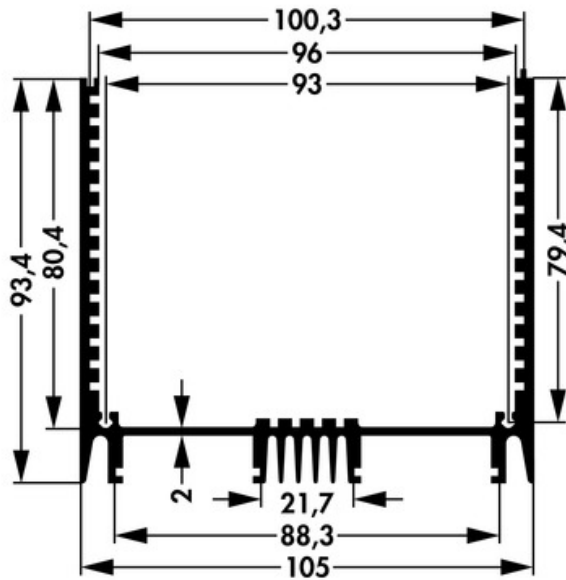

Data sheet Product KO_K14_

Cases>Combination cases

Features

length:	100 mm / 120 mm / 160 mm / 200 mm / 220 mm / 234 mm
surface:	<ul style="list-style-type: none">• black anodised• natural colour anodised• case profile SA, cover panels ME• transparent passivated

Technical Drawing

height:	93.4 mm
width:	105 mm
D:	100.3 mm

Fischer Elektronik GmbH & Co. KG
DEUTSCHLAND • GERMANY • ALLEMAGNE

Nottebohmstraße 28
58511 Lüdenscheid

Telefon +49 2351 435-0
Telefax +49 2351 45754