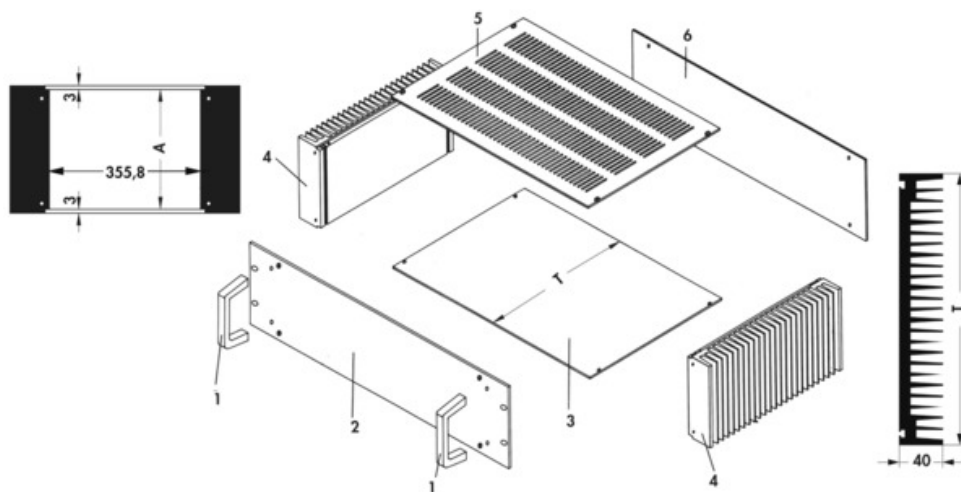

Datenblatt Produkt SKE 6 400

19" Einschübe > 19" Volleinschub

Kenndaten

Oberfläche:

- Seitenwandprofil, Deck- und Bodenblech sowie Rückwand schwarz eloxiert
- Frontplatte und Griffe naturfarben eloxiert

Technische Zeichnung

Höhe: 259,9 mm

ET: 403 mm