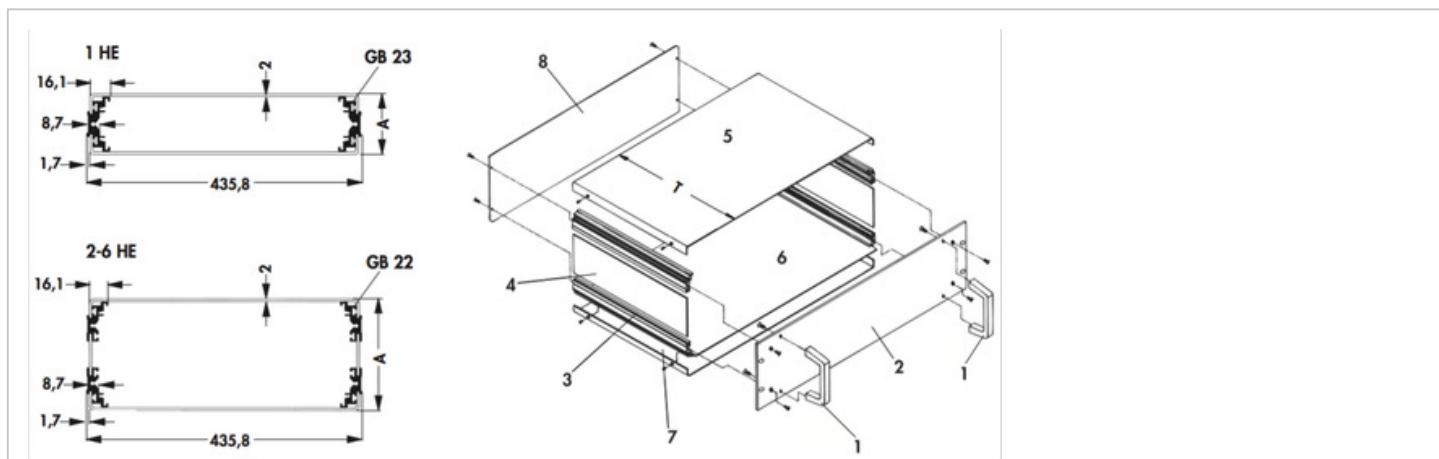

Datenblatt Produkt VESA 1 300 ...

Kenndaten

Oberfläche:

naturfarbig eloxiert

Technische Zeichnung

Höhe:

43,8 mm

ET:

303 mm