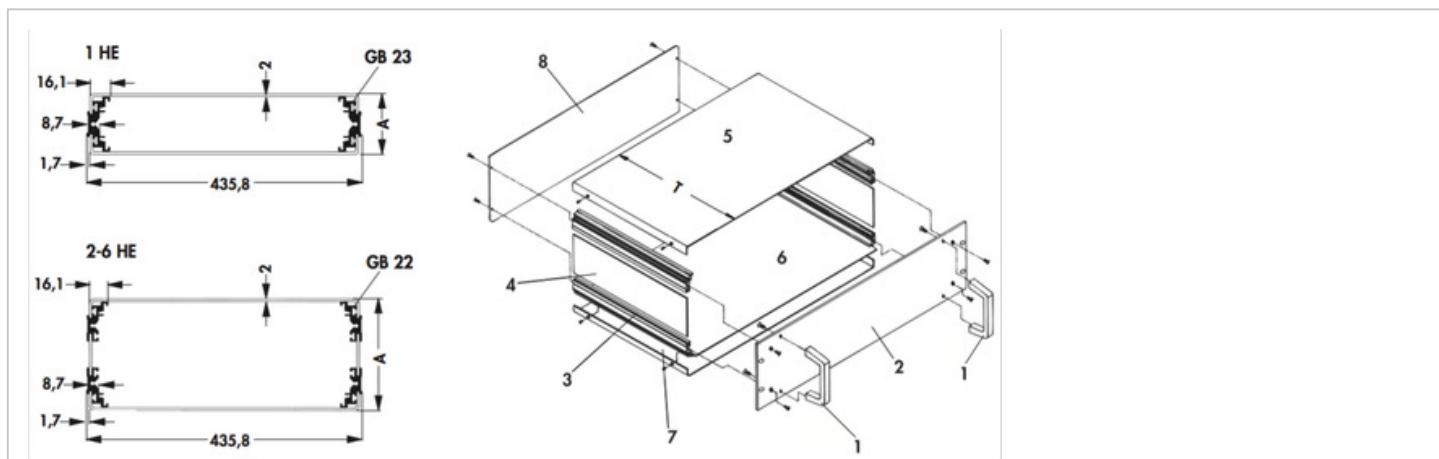

## Datenblatt Produkt VESA 5 300 ...

### Kenndaten

Oberfläche:

naturfarbig eloxiert

### Technische Zeichnung

Höhe:

219,4 mm

ET:

302 mm